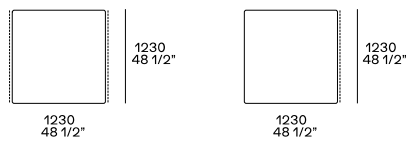

Pouf centrale e terminale sx-dx