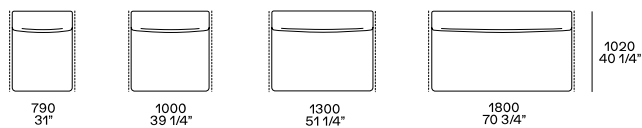

DIMENSIONI

Divani fissi

Profondità mm 1020

Profondità mm 1230

Elementi freestanding

Pouf centrostanza

Pouf centrostanza

Elementi componibili

Terminale sx-dx

Centrale

Terminale sx-dx senza bracciolo

Terminale penisola sx-dx

Angolo e pouf angolo sx-dx

Pouf centrale e terminale sx-dx

Terminale sx-dx

Centrale