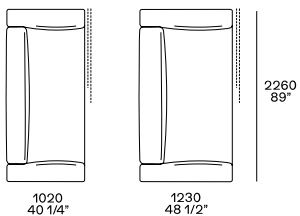

DIMENSIONI

Divani fissi

Profondità mm 1020

Profondità mm 1230

Elementi freestanding

Pouf centrostanza

Pouf centrostanza

Elementi componibili

Terminale sx-dx

Centrale

Terminale sx-dx senza bracciolo

Terminale penisola sx-dx

Angolo e pouf angolo sx-dx

Pouf centrale e terminale sx-dx

Terminale sx-dx

Centrale

Angolo e pouf angolo sx-dx

Pouf centrale e terminale sx-dx

Angolo sx-dx

Chaise lounge terminale sx-dx

Terminale angolo sx-dx

Cuscini

FINITURE RIVESTIMENTO

Tessuti