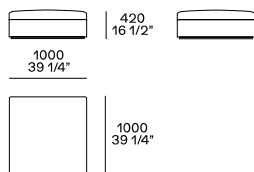

DIMENSIONI

Divani fissi

Profondità mm 1020

Profondità mm 1230

Elementi freestanding

Pouf centrostanza

Pouf centrostanza

Elementi componibili

Terminale sx-dx

Centrale

Terminale sx-dx senza bracciolo

Terminale penisola sx-dx

Angolo e pouf angolo sx-dx

Pouf centrale e terminale sx-dx

Terminale sx-dx

Centrale