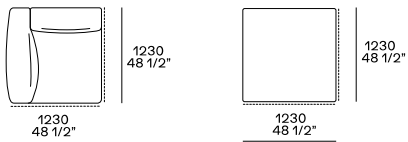

Angolo e pouf angolo sx-dx