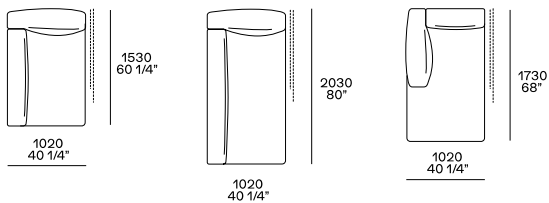

DIMENSIONI

Divani fissi

Profondità mm 1020

Profondità mm 1230

Elementi freestanding

Pouf centrostanza

Pouf centrostanza

Elementi componibili

Terminale sx-dx

Centrale

Terminale sx-dx senza bracciolo

Terminale penisola sx-dx

Angolo e pouf angolo sx-dx

Pouf centrale e terminale sx-dx

Terminale sx-dx

Centrale

Angolo e pouf angolo sx-dx

Pouf centrale e terminale sx-dx

Angolo sx-dx

Chaise lounge terminale sx-dx

Terminale angolo sx-dx

Cuscini

FINITURE RIVESTIMENTO

Tessuti