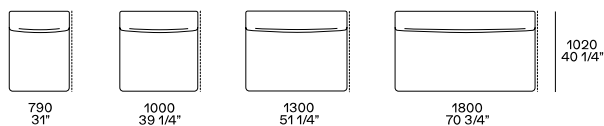

DIMENSIONI

Divani fissi

Profondità mm 1020

Profondità mm 1230

Elementi freestanding

Pouf centrostanza

Pouf centrostanza

Elementi componibili

Terminale sx-dx

Centrale

Terminale sx-dx senza bracciolo

Terminale penisola sx-dx

Angolo e pouf angolo sx-dx

Pouf centrale e terminale sx-dx

Terminale sx-dx

Centrale