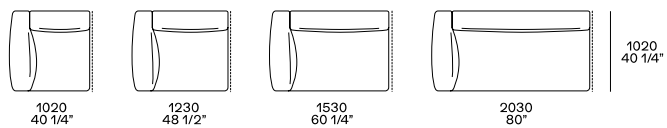

DIMENSIONI

Divani fissi

Profondità mm 1020

Profondità mm 1230

Elementi freestanding

Pouf centrostanza

Pouf centrostanza

Elementi componibili

Terminale sx-dx

Centrale

Terminale sx-dx senza bracciolo

Terminale penisola sx-dx

Angolo e pouf angolo sx-dx

Pouf centrale e terminale sx-dx

Terminale sx-dx

Centrale