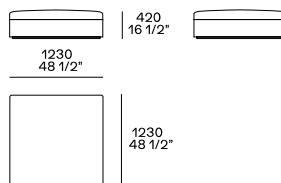

DIMENSIONI

Divani fissi

Profondità mm 1020

Profondità mm 1230

Elementi freestanding

Pouf centrostanza

Pouf centrostanza

Elementi componibili

Terminale sx-dx

Centrale

Terminale sx-dx senza bracciolo

Terminale penisola sx-dx

Angolo e pouf angolo sx-dx

Pouf centrale e terminale sx-dx

Terminale sx-dx

Centrale