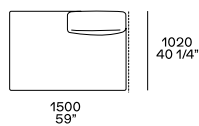

DIMENSIONI

Divani fissi

Profondità mm 1020

Profondità mm 1230

Elementi freestanding

Pouf centrostanza

Pouf centrostanza

Elementi componibili

Terminale sx-dx

Centrale

Terminale sx-dx senza bracciolo

Terminale penisola sx-dx

Angolo e pouf angolo sx-dx

Pouf centrale e terminale sx-dx

Terminale sx-dx

Centrale