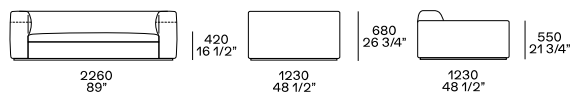

DESCRIZIONE

Tipologia	Divano componibile
Struttura	Poliuretano flessibile stampato con inserti in poliuretano espanso a quote differenziate
Imbottitura seduta	Poliuretano espanso a quote differenziate
Pervestimento versione piuma	Parti in tela cotone con interno in piuma e parti in fibra di poliestere accoppiata
Piede	Plastica
Rivestimento finale	Tessuto, pelle sfoderabile

DIMENSIONI

Divani fissi

Profondità mm 1020

Profondità mm 1230

Elementi freestanding

Pouf centrostanza

Pouf centrostanza

Elementi componibili