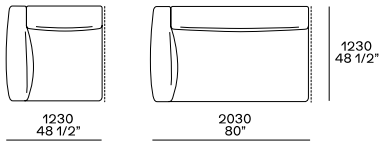

DIMENSIONI

Divani fissi

Profondità mm 1020

Profondità mm 1230

Elementi freestanding

Pouf centrostanza

Pouf centrostanza

Elementi componibili

Terminale sx-dx

Centrale

Terminale sx-dx senza bracciolo

Terminale penisola sx-dx

Angolo e pouf angolo sx-dx

Pouf centrale e terminale sx-dx

Terminale sx-dx

Centrale