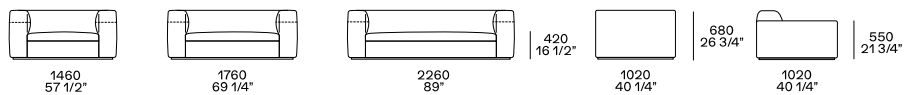

DESCRIZIONE

Tipologia	Divano componibile
Struttura	Poliuretano flessibile stampato con inserti in poliuretano espanso a quote differenziate
Imbottitura seduta	Poliuretano espanso a quote differenziate
Pervestimento versione piuma	Parti in tela cotone con interno in piuma e parti in fibra di poliestere accoppiata
Piede	Plastica
Rivestimento finale	Tessuto, pelle sfoderabile

DIMENSIONI

Divani fissi

Profondità mm 1020

Profondità mm 1230

Elementi freestanding

Pouf centrostanza

Pouf centrostanza

Elementi componibili