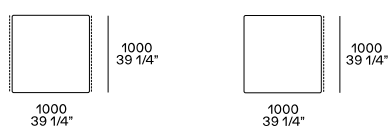

DIMENSIONI

Divani fissi

Profondità mm 1020

Profondità mm 1230

Elementi freestanding

Pouf centrostanza

Pouf centrostanza

Elementi componibili

Terminale sx-dx

Centrale

Terminale sx-dx senza bracciolo

Terminale penisola sx-dx

Angolo e pouf angolo sx-dx

Pouf centrale e terminale sx-dx

Terminale sx-dx

Centrale