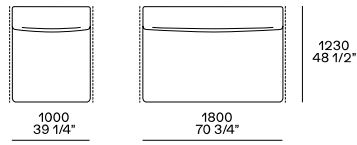

DIMENSIONI

Divani fissi

Profondità mm 1020

Profondità mm 1230

Elementi freestanding

Pouf centrostanza

Pouf centrostanza

Elementi componibili

Terminale sx-dx

Centrale

Terminale sx-dx senza bracciolo

Terminale penisola sx-dx

Angolo e pouf angolo sx-dx

Pouf centrale e terminale sx-dx

Terminale sx-dx

Centrale