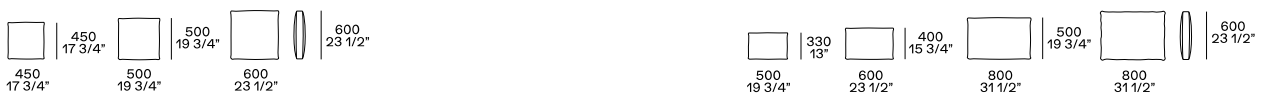

DIMENSIONI

Divani fissi

Profondità mm 1020

Profondità mm 1230

Elementi freestanding

Pouf centrostanza

Pouf centrostanza

Elementi componibili

Terminale sx-dx

Centrale

Terminale sx-dx senza bracciolo

Terminale penisola sx-dx

Angolo e pouf angolo sx-dx

Pouf centrale e terminale sx-dx

Terminale sx-dx

Centrale

Angolo e pouf angolo sx-dx

Pouf centrale e terminale sx-dx

Angolo sx-dx

Chaise lounge terminale sx-dx

Terminale angolo sx-dx

Cuscini

FINITURE RIVESTIMENTO

Tessuti