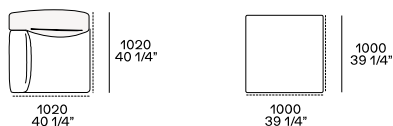

DIMENSIONI

Divani fissi

Profondità mm 1020

Profondità mm 1230

Elementi freestanding

Pouf centrostanza

Pouf centrostanza

Elementi componibili

Terminale sx-dx

Centrale

Terminale sx-dx senza bracciolo

Terminale penisola sx-dx

Angolo e pouf angolo sx-dx

Pouf centrale e terminale sx-dx

Terminale sx-dx

Centrale