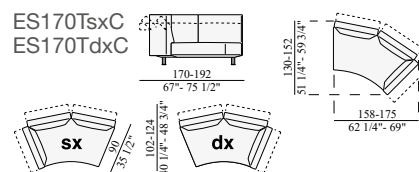

ES170TsxC
ES170TdxC