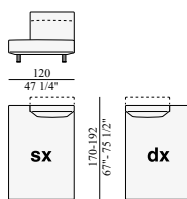

ES120PAsx
ES120PA dx