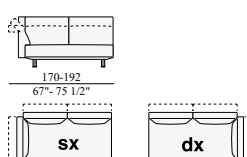

ES170Tsx
ES170Tdx