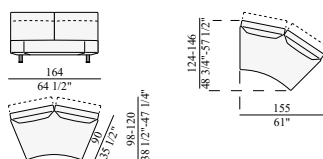

Essential

Francesco Binfaré

Descrizione generale:

È un divano primario, contenuto nelle dimensioni.

È "flessibile", perché grazie al cuscino "intelligente" si modella ai diversi usi che se ne possono fare. È adattabile, perché composto di diversi elementi accostabili. È accogliente, per stimolare l'incontro tra le persone. In una parola, è elegante.

La sua eleganza trascende l'emozione.

È oggettiva, sobria ed essenziale.

Basso, obliquo, bergère, avvolgente, da lettura, alto.

Il cuscino intelligente si adatta a qualunque esigenza estetica e d'uso con semplicità assoluta.

Utilizzo:

I cuscini "intelligenti", inclinabili a piacere con una lieve pressione, danno movimento all'architettura soffice del divano, potenziando confort e funzionalità.

Tanti diversi elementi da accostare per ottenere la composizione giusta per ogni ambiente. Configurazioni basate su geometrie semplici. Divano lineare a due, tre, o quattro posti che consente soluzioni angolari. Sedute arcuate per disegnare mezze lune o semicerchi.

Ottomane quadrate o rettangolari e sedute allungate, singole o doppie, per composizioni con chaise longue.

Descrizione tecnica:

Struttura e meccanismi in acciaio.

Imbottitura in poliuretano espanso,

Gellyfoam®, ovatta sintetica.

Piedi in ABS metallizzato con finali antiscivolo.

Rivestimento tecnicamente sfoderabile.

ESDV2

divano
sofa
canapé
Sofa

ES170Tsx
ES170Tdx

ES160M

ES280Asx
ES280Adx

ES170Psx
ES170Pdx

ES120PAsx
ES120PA dx

ES160MC

ES200AsxC
ES200AdxC

ESDV3

ES250Tsx
ES250Tdx

ES200Asx
ES200Adx

ES210TsxA
ES210TdxA

ES080P

ESDV3C

ES170TsxC
ES170TdxC

ESPF10
ESPF20

pouf
pouff
pouff
Pouff

edra