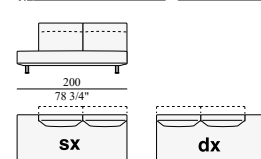

ES200Asx
ES200Adx