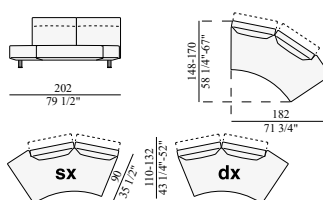

ES200AsxC
ES200AdxC