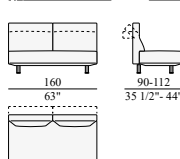

Essential

Francesco Binfaré

Descrizione generale:

È un divano primario, contenuto nelle dimensioni.

È "flessibile", perché grazie al cuscino "intelligente" si modella ai diversi usi che se ne possono fare. È adattabile, perché composto di diversi elementi accostabili. È accogliente, per stimolare l'incontro tra le persone. In una parola, è elegante.

La sua eleganza trascende l'emozione.

È oggettiva, sobria ed essenziale.

Basso, obliquo, bergère, avvolgente, da lettura, alto.

Il cuscino intelligente si adatta a qualunque esigenza estetica e d'uso con semplicità assoluta.

Utilizzo:

I cuscini "intelligenti", inclinabili a piacere con una lieve pressione, danno movimento all'architettura soffice del divano, potenziando confort e funzionalità.

Tanti diversi elementi da accostare per ottenere la composizione giusta per ogni ambiente. Configurazioni basate su geometrie semplici. Divano lineare a due, tre, o quattro posti che consente soluzioni angolari. Sedute arcuate per disegnare mezze lune o semicerchi.

Ottomane quadrate o rettangolari e sedute allungate, singole o doppie, per composizioni con chaise longue.

Descrizione tecnica:

Struttura e meccanismi in acciaio.

Imbottitura in poliuretano espanso,

Gellyfoam®, ovatta sintetica.

Piedi in ABS metallizzato con finali antiscivolo.

Rivestimento tecnicamente sfoderabile.

ESDV2

divano
sofa
canapé
Sofa

ES170Tsx
ES170Tdx

ES160M

ES280Asx
ES280Adx

ES170Psx
ES170Pdx

ES120PAsx
ES120PA dx

ES160MC

ES200AsxC
ES200AdxC

ESDV3

ES250Tsx
ES250Tdx

ES200Asx
ES200Adx

ES210TsxA
ES210TdxA

ES080P

ESDV3C

ES170TsxC
ES170TdxC

ESPF10
ESPF20

pouf
pouff
pouff
Pouff

edra