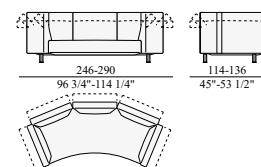

Essential

Francesco Binfaré

Descrizione generale:

È un divano primario, contenuto nelle dimensioni.

È "flessibile", perché grazie al cuscino "intelligente" si modella ai diversi usi che se ne possono fare. È adattabile, perché composto di diversi elementi accostabili. È accogliente, per stimolare l'incontro tra le persone. In una parola, è elegante.

La sua eleganza trascende l'emozione.

È oggettiva, sobria ed essenziale.

Basso, obliquo, bergère, avvolgente, da lettura, alto.

Il cuscino intelligente si adatta a qualunque esigenza estetica e d'uso con semplicità assoluta.

Utilizzo:

I cuscini "intelligenti", inclinabili a piacere con una lieve pressione, danno movimento all'architettura soffice del divano, potenziando confort e funzionalità.

Tanti diversi elementi da accostare per ottenere la composizione giusta per ogni ambiente. Configurazioni basate su geometrie semplici. Divano lineare a due, tre, o quattro posti che consente soluzioni angolari. Sedute arcuate per disegnare mezze lune o semicerchi.

Ottomane quadrate o rettangolari e sedute allungate, singole o doppie, per composizioni con chaise longue.

Descrizione tecnica:

Struttura e meccanismi in acciaio.

Imbottitura in poliuretano espanso,

Gellyfoam®, ovatta sintetica.

Piedi in ABS metallizzato con finali antiscivolo.

Rivestimento tecnicamente sfoderabile.

ESDV2

divano
sofa
canapé
Sofa

ES170Tsx
ES170Tdx

ES160M

ES280Asx
ES280Adx

ES170Psx
ES170Pdx

ES120PAsx
ES120PA dx

ES160MC

ES200AsxC
ES200AdxC

ESDV3

ES250Tsx
ES250Tdx

ES200Asx
ES200Adx

ES210TsxA
ES210TdxA

ES080P

ESDV3C

ES170TsxC
ES170TdxC

ESPF10
ESPF20

pouf
pouff
pouff
Pouff

edra