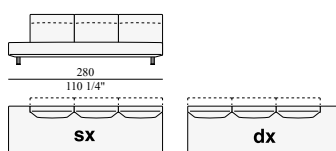

ES280Asx
ES280Adx