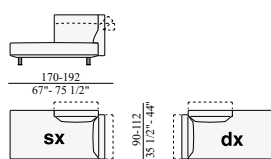

ES170Psx
ES170Pdx