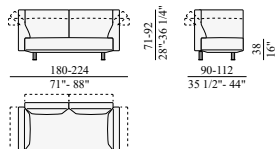

ESDV2

divano
sofa
canapé
Sofa