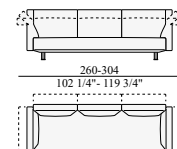

Essential

Francesco Binfaré

Descrizione generale:

È un divano primario, contenuto nelle dimensioni.

È "flessibile", perché grazie al cuscino "intelligente" si modella ai diversi usi che se ne possono fare. È adattabile, perché composto di diversi elementi accostabili. È accogliente, per stimolare l'incontro tra le persone. In una parola, è elegante.

La sua eleganza trascende l'emozione.

È oggettiva, sobria ed essenziale.

Basso, obliquo, bergère, avvolgente, da lettura, alto.

Il cuscino intelligente si adatta a qualunque esigenza estetica e d'uso con semplicità assoluta.

Utilizzo:

I cuscini "intelligenti", inclinabili a piacere con una lieve pressione, danno movimento all'architettura soffice del divano, potenziando confort e funzionalità.

Tanti diversi elementi da accostare per ottenere la composizione giusta per ogni ambiente. Configurazioni basate su geometrie semplici. Divano lineare a due, tre, o quattro posti che consente soluzioni angolari. Sedute arcuate per disegnare mezze lune o semicerchi.

Ottomane quadrate o rettangolari e sedute allungate, singole o doppie, per composizioni con chaise longue.

Descrizione tecnica:

Struttura e meccanismi in acciaio.

Imbottitura in poliuretano espanso,

Gellyfoam®, ovatta sintetica.

Piedi in ABS metallizzato con finali antiscivolo.

Rivestimento tecnicamente sfoderabile.

ESDV2

divano
sofa
canapé
Sofa

ES170Tsx
ES170Tdx

ES160M

ES280Asx
ES280Adx

ES170Psx
ES170Pdx

ES120PAsx
ES120PA dx

ES160MC

ES200AsxC
ES200AdxC

ESDV3

ES250Tsx
ES250Tdx

ES200Asx
ES200Adx

ES210TsxA
ES210TdxA

ES080P

ESDV3C

ES170TsxC
ES170TdxC

ESPF10
ESPF20

pouf
pouff
pouff
Pouff

edra