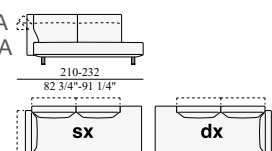

ES210TsxA
ES210TdxA