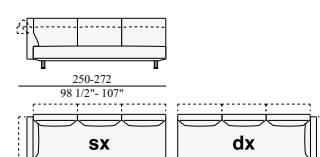

ES250Tsx
ES250Tdx