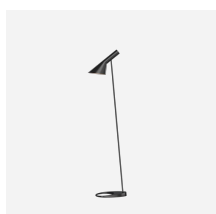

AJ MINI TAVOLO

L'apparecchio emette una luce diretta verso il basso.
L'angolo dello schermo può essere regolato per ottimizzare la distribuzione della luce. Lo schermo è verniciato in bianco nella parte interna per garantire una luce morbida e confortevole.

Finitura

Acciaio inossidabile lucidato. Bianco, nero, melanzana, verde scuro, grigio scuro, grigio chiaro, blu notte, petrolio pallido, rosso ruggine, giallo ocra, verniciato a liquido.

Materiali

Schermo: acciaio o acciaio inossidabile tirato. Base: zinco pressofuso o acciaio inossidabile. Stelo: acciaio o acciaio inossidabile.

Famiglia di prodotti

AJ Royal

AJ Garden Dissuasore

AJ Oxford Tavolo

AJ Terra

AJ Tavolo

AJ Parete

AJ 50 Parete

Product variants

| Colore | Tipo cavo | Sorgente |
|---|-----------------|-----------|
| <input type="radio"/> Acciaio inossidabile lucido | Plastica bianca | 1x20W E14 |
| <input type="radio"/> Bianco | Plastica nera | |
| <input checked="" type="radio"/> Blu notte | | |
| <input type="radio"/> Giallo ocra | | |
| <input type="radio"/> Grigio chiaro | | |
| <input type="radio"/> Grigio scuro | | |
| <input type="radio"/> Melanzana | | |
| <input type="radio"/> Nero | | |
| <input type="radio"/> Petrolio pallido | | |
| <input type="radio"/> Rosso ruggine | | |
| <input type="radio"/> Verde scuro | | |