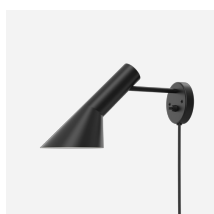

AJ MINI TAVOLO

L'apparecchio emette una luce diretta verso il basso.
L'angolo dello schermo può essere regolato per ottimizzare la distribuzione della luce. Lo schermo è verniciato in bianco nella parte interna per garantire una luce morbida e confortevole.

Finitura

Acciaio inossidabile lucidato. Bianco, nero, melanzana, verde scuro, grigio scuro, grigio chiaro, blu notte, petrolio pallido, rosso ruggine, giallo ocra, verniciato a liquido.

Materiali

Schermo: acciaio o acciaio inossidabile tirato. Base: zinco pressofuso o acciaio inossidabile. Stelo: acciaio o acciaio inossidabile.

Famiglia di prodotti

AJ Royal

AJ Garden Dissuasore

AJ Oxford Tavolo

AJ Terra

AJ Tavolo

AJ Parete

AJ 50 Parete

Product variants

| Colore | Tipo cavo | Sorgente |
|---|-----------------|-----------|
| <input type="radio"/> Acciaio inossidabile lucido | Plastica bianca | 1x20W E14 |
| <input type="radio"/> Bianco | Plastica nera | |
| <input checked="" type="radio"/> Blu notte | | |
| <input type="radio"/> Giallo ocra | | |
| <input type="radio"/> Grigio chiaro | | |
| <input type="radio"/> Grigio scuro | | |
| <input type="radio"/> Melanzana | | |
| <input type="radio"/> Nero | | |
| <input type="radio"/> Petrolio pallido | | |
| <input type="radio"/> Rosso ruggine | | |
| <input type="radio"/> Verde scuro | | |