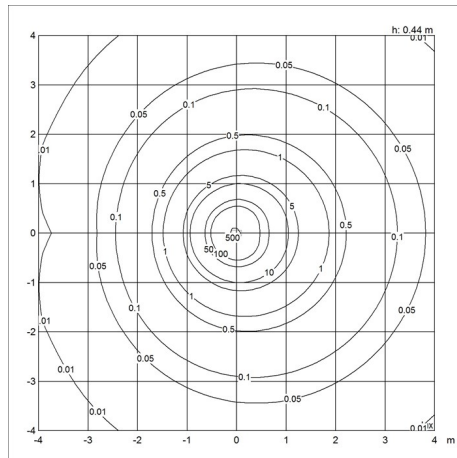

Dimensioni e pesi

Larghezza x altezza x lunghezza (mm) | 113 x 433 x 183 Massimo 1,4 kg

Classe

Grado di protezione IP20. Classe di isolamento II.

Sorgente di luce

1x20W E14

Informazioni

La versione di colore bianco è fornita con un cavo bianco. Le altre versioni sono fornite con un cavo nero.

Design

Arne Jacobsen

Peso

Min.: 1.224 kg Massimo: 1.41 kg

Finitura

Acciaio inossidabile lucido, Bianco, Blu notte, Giallo ocre, Grigio chiaro, Grigio scuro, Melanzana, Nero, Petrolio pallido, Rosso ruggine, Verde scuro

Diagrammi di distribuzione della luce

Cartesian

Isolux

Polare