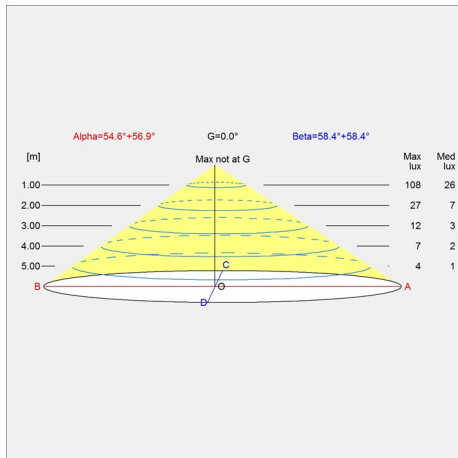

Dimensioni e pesi

Larghezza x altezza x lunghezza (mm) | 113 x 433 x 183 Massimo 1,4 kg

Classe

Grado di protezione IP20. Classe di isolamento II.

Sorgente di luce

1x20W E14

Informazioni

La versione di colore bianco è fornita con un cavo bianco. Le altre versioni sono fornite con un cavo nero.

Design

Arne Jacobsen

Peso

Min.: 1.224 kg Massimo: 1.41 kg

Finitura

Acciaio inossidabile lucido, Bianco, Blu notte, Giallo ocre, Grigio chiaro, Grigio scuro, Melanzana, Nero, Petrolio pallido, Rosso ruggine, Verde scuro

Diagrammi di distribuzione della luce

Cartesian

Isolux

Polare