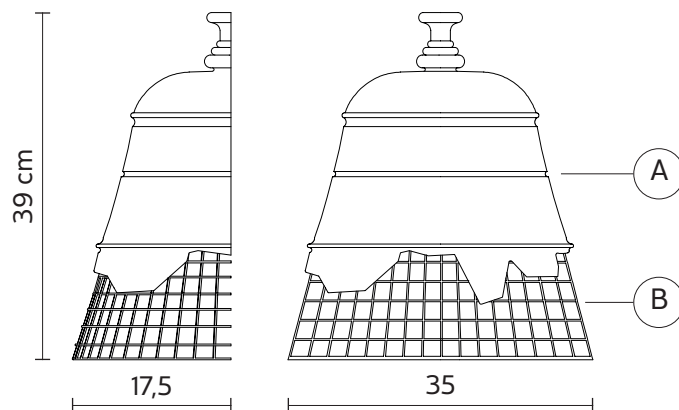

materiale
colore

rete metallica
oto

DISPOSITIVO ELETTRICO

portalampade
sorgente luminosa
classe energetica

E27
max 1x52w
da E a A++

PACKAGING

n° colli 1
peso netto/kg 3,2
peso lordo/kg 4,1
imballo/cm 43x44x29

EMISSIONE LUMINOSA

unidirezionale

 diretta
 filtrata
 indiretta
 assenza

CERTIFICAZIONI

IEC 60598-1:2008
EN 60598-1:2008 + A11:2009

grado di protezione
lampadina

IP20
non inclusa

COLLEZIONE