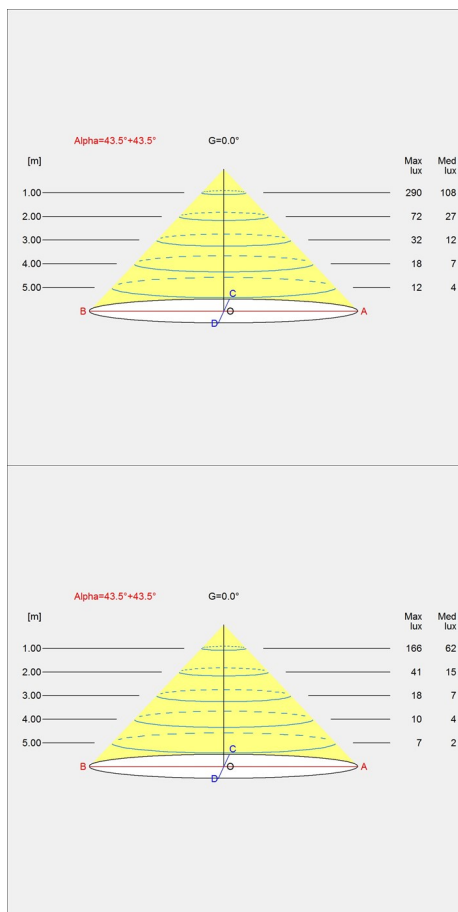

Larghezza x altezza x lunghezza (mm) | 260 x 1250 x 560 Massimo 7,2 kg

Classe

Grado di protezione IP20. Classe di isolamento II.

Sorgente di luce

LED 2700K 10W
Lumen: 529

Informazioni

Driver esterno precablato. L'apparecchio ha due intensità integrate. Il peso include la base. L'innovazione della tecnologia LED è continua. Le specifiche riportate si basano sull'attuale tecnologia.

Design

nendo

Peso

Min.: 7.176 kg Massimo: 7.176 kg

Finitura

Bianco, Grigio alluminio chiaro, Nero

Diagrammi di distribuzione della luce

Cartesian