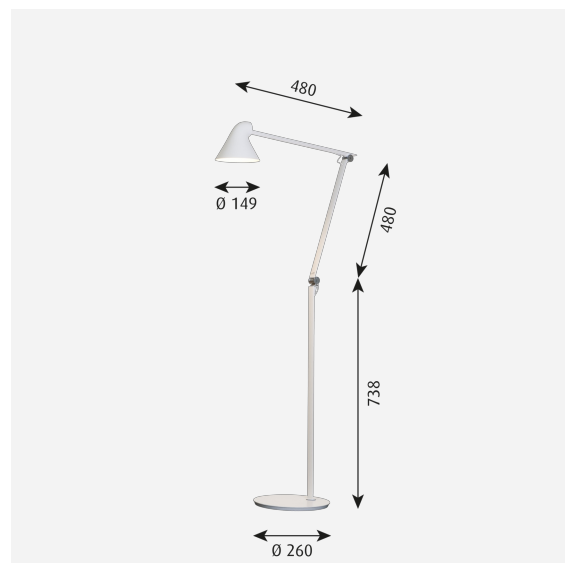

NJP TERRA

L'apparecchio fornisce una luce orizzontale diretta priva di abbagliamento, riflettendo allo stesso tempo una parte della luce tramite il retro della testa, illuminando la parte più alta del braccio. Il design ergonomico della testa dell'apparecchio dà la forma alla luce e le conferisce un direzionamento ottimale. Un semplice sistema meccanico garantisce una grande libertà di movimento, in modo che la luce sia sempre impostata nella posizione ideale nello spazio di lavoro. Il paralume è verniciato di bianco all'interno, e produce una riflessione diffusa e gradevole della luce.

Finitura

Bianco, Nero o Gris Aluminium Clair, verniciato a polvere.

Materiali

Base: acciaio Bracci e testa della lampada: Alluminio Articolazioni: Alluminio anodizzato. Stelo: Alluminio.

Dimensioni e pesi

Larghezza x altezza x lunghezza (mm) | 260 x 1250 x 560 Massimo 7,2 kg

Classe

Grado di protezione IP20. Classe di isolamento II.

Sorgente di luce

LED 2700K 10W
Lumen: 529

Informazioni

Driver esterno precablato. L'apparecchio ha due intensità integrate. Il peso include la base. L'innovazione della tecnologia LED è continua. Le specifiche riportate si basano sull'attuale tecnologia.

Design

nendo

Peso

Min.: 7.176 kg Massimo: 7.176 kg

Finitura

Bianco, Grigio alluminio chiaro, Nero

Diagrammi di distribuzione della luce

Cartesian