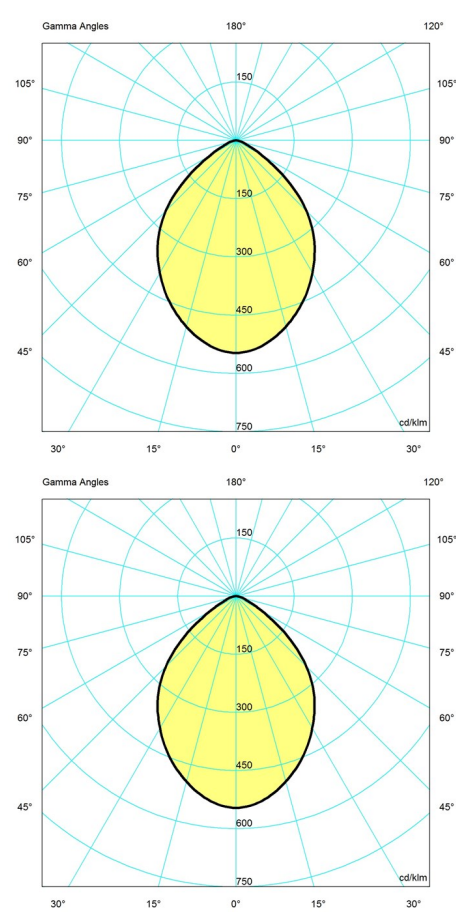

Polare

Parti di ricambio e accessori

Product

ADATTATORE 12V NERO
ADATTATORE 12V BIANCO
NJP BUSHING PLAST
NJP FLOOR LED 27K W/BASE LIGHT GREY #
NJP FLOOR BASE BLK
NJP FLOOR BASE WHT
NJP FLOOR BASE DARK GREY
NJP FLOOR BASE LIGHT GREY

Variant number

5744164867
5744164870
5744165183
5744162380
5744165112
5744165125
5744165837
5744165840