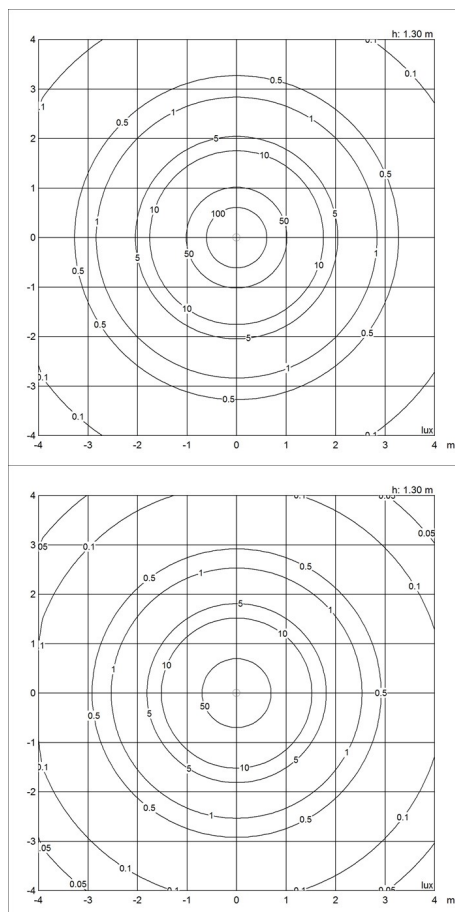

Diagrammi di distribuzione della luce

Isolux

Parti di ricambio e accessori

Product

ADATTATORE 12V NERO
ADATTATORE 12V BIANCO
NJP BUSHING PLAST
NJP FLOOR LED 27K W/BASE LIGHT GREY #
NJP FLOOR BASE BLK
NJP FLOOR BASE WHT
NJP FLOOR BASE DARK GREY
NJP FLOOR BASE LIGHT GREY

Variant number

5744164867
5744164870
5744165183
5744162380
5744165112
5744165125
5744165837
5744165840