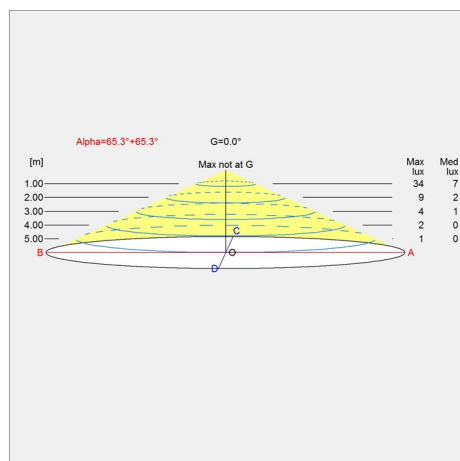

Design

Louis Poulsen A/S

Peso

Min.: 0.66 kg Massimo: 5.562 kg

Dimensioni

Ø 120, Ø 170, Ø 250, Ø 400, Ø 550

Finitura

Bianco, Grigio chiaro, Grigio-blu, Nero, Rosa scuro

Diagrammi di distribuzione della luce

Cartesian