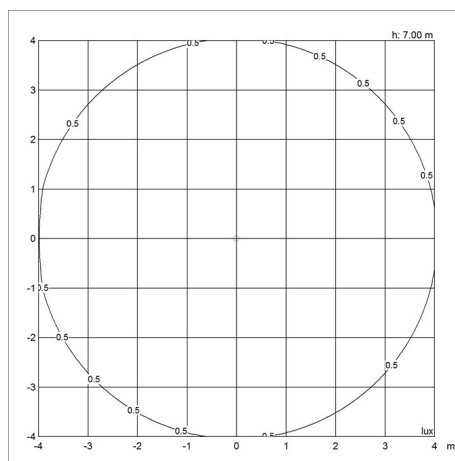

Design

Louis Poulsen A/S

Peso

Min.: 0.66 kg Massimo: 5.562 kg

Dimensioni

Ø 120, Ø 170, Ø 250, Ø 400, Ø 550

Finitura

Bianco, Grigio chiaro, Grigio-blu, Nero, Rosa scuro

Diagrammi di distribuzione della luce

Cartesian

Isolux

Polare

Parti di ricambio e accessori