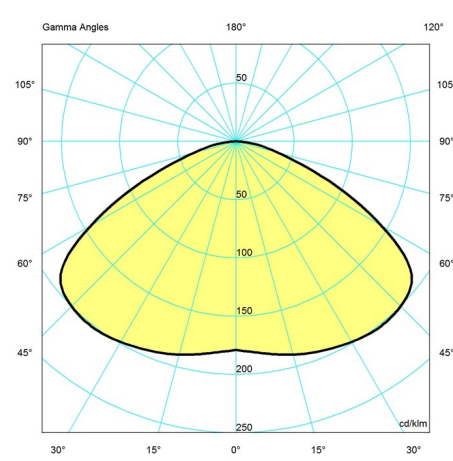

Materiali

Schermo: alluminio tirato. Riflettore Ø 120: Rivestito in alluminio tirato bianco opaco. Diffusore Ø 400/Ø 550: Acrilico opaco.

Dimensioni e pesi

Larghezza x altezza x lunghezza (mm) | 120 x 121 x 120 Massimo 0,7 kg | 170 x 173 x 170 Massimo 1,0 kg | 250 x 254 x 250 Massimo 1,4 kg | 400 x 406 x 400 Massimo 3,4 kg | 550 x 558 x 550 Massimo 5,6 kg

Design

Louis Poulsen A/S

Peso

Min.: 0.66 kg Massimo: 5.562 kg

Dimensioni

Ø 120, Ø 170, Ø 250, Ø 400, Ø 550

Finitura

Bianco, Grigio chiaro, Grigio-blu, Nero, Rosa scuro

Diagrammi di distribuzione della luce

Cartesian

Isolux

Polare

Parti di ricambio e accessori

Toldbod Sospensione

Product	Variant number
ROSONE BIANCO IN 2 PARTI TOPHAT ®	5749329034
ROSONE NERO IN 2 PARTI IN TOPHAT ®	5749329021