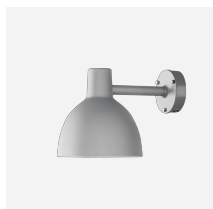

Toldbod 220/290 Parete