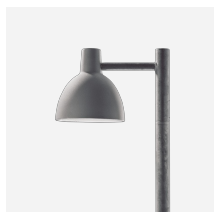

TOLDBOD SOSPENSIONE

La lampada a sospensione emette una luce soffusa diretta verso il basso. La parte interna satinata di colore bianco dello schermo ellittico contribuisce a garantire una distribuzione omogenea della luce.

Materiali

Schermo: alluminio tirato. Riflettore Ø 120: Rivestito in alluminio tirato bianco opaco. Diffusore Ø 400/Ø 550: Acrilico opaco.

Dimensioni e pesi

Larghezza x altezza x lunghezza (mm) | 120 x 121 x 120 Massimo 0,7 kg | 170 x 173 x 170 Massimo 1,0 kg | 250 x 254 x 250 Massimo 1,4 kg | 400 x 406 x 400 Massimo 3,4 kg | 550 x 558 x 550 Massimo 5,6 kg

Classe

Grado di protezione IP20. Classe di isolamento II con messa a terra.

Sorgente di luce

30W G9

Famiglia di prodotti

Toldbod 290 Testa-palo

Toldbod 290 LED Upgrade Kit

Toldbod 155/220 Vetro Sospensione

Toldbod 155 Parete

Toldbod 220/290 Parete

Toldbod 155 Bollard

Product variants

Dimensione	Colore	Tipo cavo	Sorgente
Ø 120	<input type="radio"/> Bianco	Bianco tramato	1x100W E27
Ø 170	<input type="radio"/> Grigio chiaro	Nero tramato	1x60W E27
Ø 250	<input type="radio"/> Grigio-blu		30W G9
Ø 400	<input type="radio"/> Nero		E14
Ø 550	<input type="radio"/> Rosa scuro		