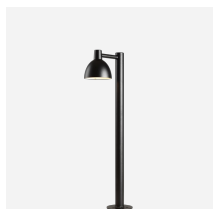

TOLDBOD SOSPENSIONE

La lampada a sospensione emette una luce soffusa diretta verso il basso. La parte interna satinata di colore bianco dello schermo ellittico contribuisce a garantire una distribuzione omogenea della luce.

Materiali

Schermo: alluminio tirato. Riflettore Ø 120: Rivestito in alluminio tirato bianco opaco. Diffusore Ø 400/Ø 550: Acrilico opaco.

Dimensioni e pesi

Larghezza x altezza x lunghezza (mm) | 120 x 121 x 120 Massimo 0,7 kg | 170 x 173 x 170 Massimo 1,0 kg | 250 x 254 x 250 Massimo 1,4 kg | 400 x 406 x 400 Massimo 3,4 kg | 550 x 558 x 550 Massimo 5,6 kg

Classe

Grado di protezione IP20. Classe di isolamento II con messa a terra.

Sorgente di luce

30W G9

Famiglia di prodotti

Toldbod 290 Testa-palo

Toldbod 290 LED Upgrade Kit

Toldbod 155/220 Vetro Sospensione

Toldbod 155 Parete

Toldbod 220/290 Parete

Toldbod 155 Bollard

Product variants

Dimensione	Colore	Tipo cavo	Sorgente
Ø 120	<input type="radio"/> Bianco	Bianco tramato	1x100W E27
Ø 170	<input type="radio"/> Grigio chiaro	Nero tramato	1x60W E27
Ø 250	<input type="radio"/> Grigio-blu		30W G9
Ø 400	<input type="radio"/> Nero		E14
Ø 550	<input type="radio"/> Rosa scuro		