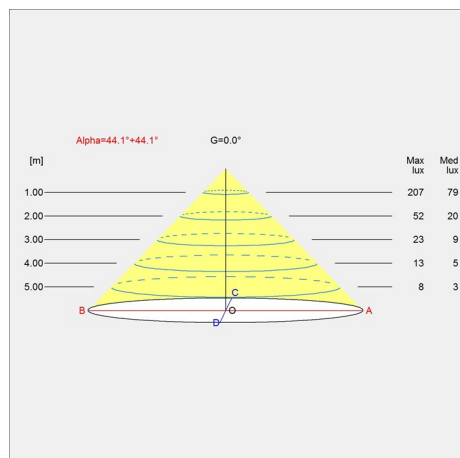

Design

Vilhelm Lauritzen

Peso

Min.: 2.3 kg Massimo: 2.3 kg

Finitura

Bianco, Nero

Diagrammi di distribuzione della luce

Cartesian