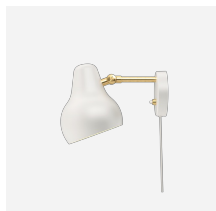

Famiglia di prodotti

VL38 Parete