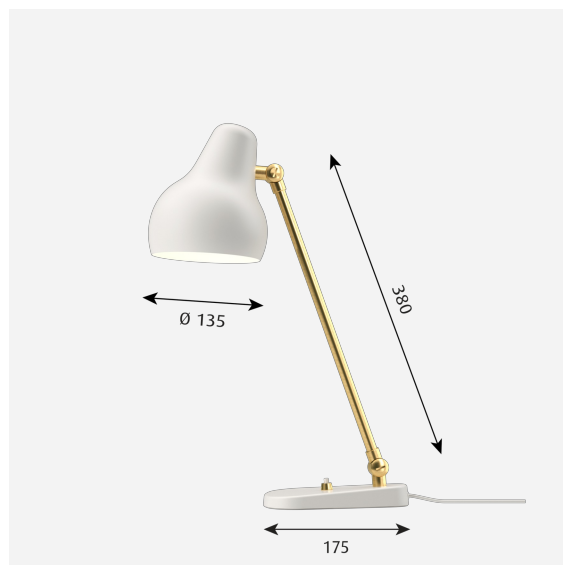

# VL38 TAVOLO

L'apparecchio emette luce diretta verso il basso.  
L'angolazione dello schermo può essere regolata per ottimizzare la distribuzione della luce. Lo schermo è verniciato di bianco all'interno per garantire un'illuminazione morbida e gradevole.

### Dimensioni e pesi

Larghezza x altezza x lunghezza (mm) | 135 x 380 x 175 Massimo 2,3 kg

### Sorgente di luce

LED 2700K 9.6W

Lumen: 416

### Informazioni

Le superfici in ottone non sono state trattate. Nel corso del tempo quindi potrebbero cambiare e sviluppare una patina.

E' dotata di una funzione per impostare il livello di illuminazione costante ogni volta che la lampada è collegata all'alimentazione principale. Driver LED montato esternamente sul cavo. Due livelli di illuminazione al 50% o al 100%. Dispone inoltre di un timer che programmato, consente lo spegnimento automatico dopo 4 o 8 ore, Diffusore della lampada regolabile in altezza. Per il kit di sostituzione del LED contattare Louis Poulsen. L'innovazione della tecnologia LED è costante. Le specifiche indicate si basano sulla tecnologia attuale.