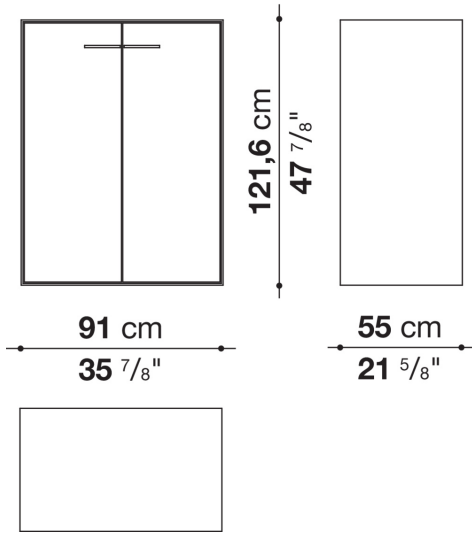

Disegni tecnici

EU1