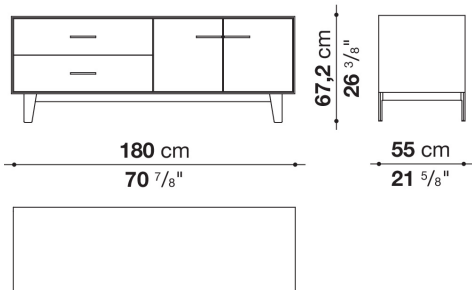

EU12DC

EU12BD