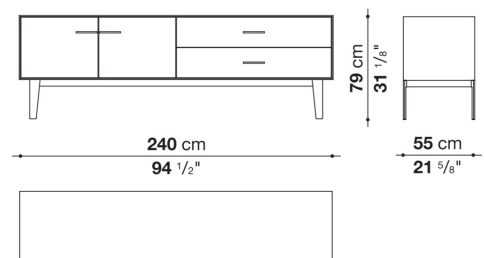

EU22SD

EU22AS