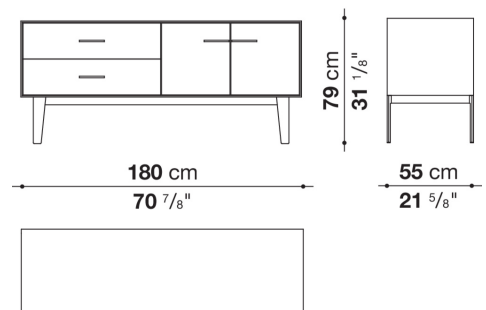

EU12DD

EU12AD