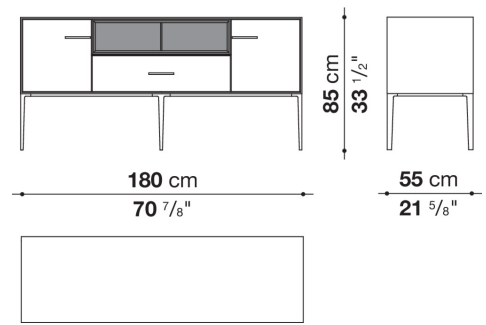

EU25C

EU15D