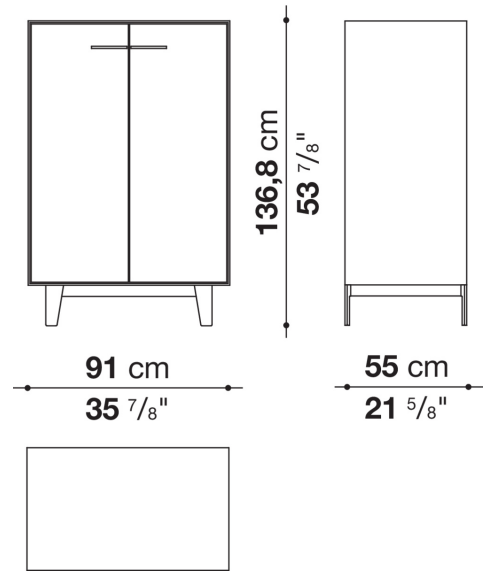

Disegni tecnici

EU1

EU1B

EU1A

EU1C