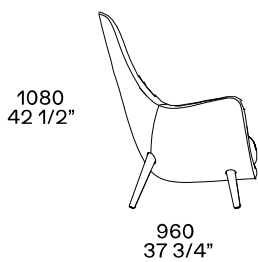

DESCRIZIONE

Tipologia	Poltrona
Struttura	Poliuretano flessibile stampato con parti in poliuretano flessibile a quote differenziate
Gambe	Legno massello o rivestite in tessuto o pelle non sfoderabile
Prerivestimento	Fibra di poliestere
Rivestimento finale	Tessuto o pelle non sfoderabile
Vassoio opzionale	Legno massello
Caratteristiche	A richiesta possibile rivestimento (scocca interna/esterna) con tessuti-pelli di diversa categoria

DIMENSIONI

Due braccioli

Bracciolo sinistro

Bracciolo destro

FINITURE RIVESTIMENTO

Tessuti

Caleo

Chios