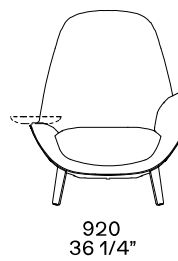

DESCRIZIONE

Tipologia	Poltrona
Struttura	Poliuretano flessibile stampato con parti in poliuretano flessibile a quote differenziate
Gambe	Legno massello o rivestite in tessuto o pelle non sfoderabile
Prerivestimento	Fibra di poliestere
Rivestimento finale	Tessuto o pelle non sfoderabile
Vassoio opzionale	Legno massello
Caratteristiche	A richiesta possibile rivestimento (scocca interna/esterna) con tessuti-pelli di diversa categoria

DIMENSIONI

Due braccioli

Bracciolo sinistro

Bracciolo destro

FINITURE RIVESTIMENTO

Tessuti

Caleo

Chios