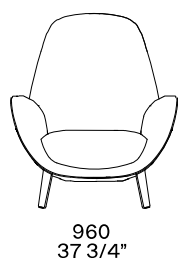

DESCRIZIONE

Tipologia	Poltrona
Struttura	Poliuretano flessibile stampato con parti in poliuretano flessibile a quote differenziate
Gambe	Legno massello o rivestite in tessuto o pelle non sfoderabile
Prerivestimento	Fibra di poliestere
Rivestimento finale	Tessuto o pelle non sfoderabile
Vassoio opzionale	Legno massello
Caratteristiche	A richiesta possibile rivestimento (scocca interna/esterna) con tessuti-pelli di diversa categoria

DIMENSIONI

Due braccioli

Bracciolo sinistro

Bracciolo destro

FINITURE RIVESTIMENTO

Tessuti

Caleo

Chios