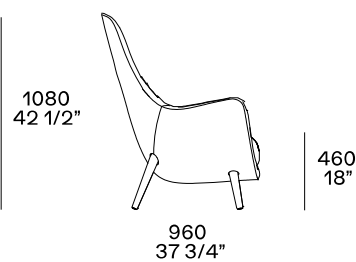

DESCRIZIONE

Tipologia	Poltrona
Struttura	Poliuretano flessibile stampato con parti in poliuretano flessibile a quote differenziate
Gambe	Legno massello o rivestite in tessuto o pelle non sfoderabile
Prerivestimento	Fibra di poliestere
Rivestimento finale	Tessuto o pelle non sfoderabile
Vassoio opzionale	Legno massello
Caratteristiche	A richiesta possibile rivestimento (scocca interna/esterna) con tessuti-pelli di diversa categoria

DIMENSIONI

Due braccioli

Bracciolo sinistro

Bracciolo destro

FINITURE RIVESTIMENTO

Tessuti

Caleo

Chios