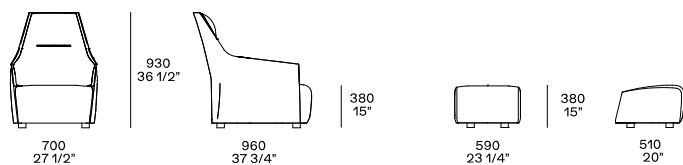

DESCRIZIONE

Tipologia	Poltrona
Struttura	Poliuretano flessibile stampato in doppia densità
Seduta / Schienale	Poliuretano flessibile stampato in doppia densità
Piedi	Scivoli in materiale plastico o base girevole
Prerivestimento	Parti in tela cotone con interno in piuma e parti in fibra di poliestere accoppiata
Rivestimento finale	Tessuto o pelle sfoderabile
Caratteristiche	Due cuciture disponibili, normale doppia o cordoncino nei colori a campionario
Caratteristiche versione fondopiega	Bordura perimetrale in grosgrain nello stesso colore scelto per la cucitura a cordoncino

DIMENSIONI

Rivestimento elastico

Copertina piega

FINITURE RIVESTIMENTO

Tessuti

Caleo

Chios

Eraclea