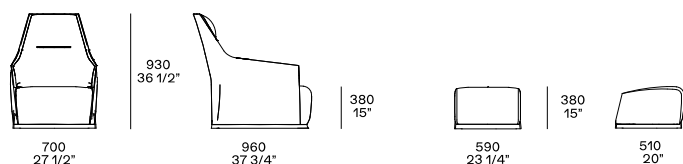

DESCRIZIONE

Tipologia	Poltrona
Struttura	Poliuretano flessibile stampato in doppia densità
Seduta / Schienale	Poliuretano flessibile stampato in doppia densità
Piedi	Scivoli in materiale plastico o base girevole
Prerivestimento	Parti in tela cotone con interno in piuma e parti in fibra di poliestere accoppiata
Rivestimento finale	Tessuto o pelle sfoderabile
Caratteristiche	Due cuciture disponibili, normale doppia o cordoncino nei colori a campionario
Caratteristiche versione fondopiega	Bordura perimetrale in grosgrain nello stesso colore scelto per la cucitura a cordoncino

DIMENSIONI

Rivestimento elastico

Copertina piega

FINITURE RIVESTIMENTO

Tessuti

Caleo

Chios

Eraclea