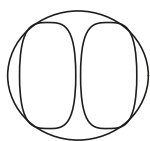

DESCRIZIONE

Tipologia	Sgabello
Struttura	Legno massello

DIMENSIONI

Structure item

425
16 3/4"

385
15 1/4"

335
13 1/4"

FINITURE STRUTTURA