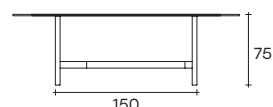

agos

DESIGN LUDOVICA
+ ROBERTO PALOMBA

modello registrato
registered model

portata sul piano: 150 kg
load capacity on top: 150 kg

Tavolo con base in metallo verniciato, finitura Grigio Lava o Greige Metallizzato. Piano in vetro extralight da 15 mm fuso a gran fuoco e temperato, disponibile trasparente o retroverniciato con tinte metallizzate. Il piano è disponibile anche in vetro extralight da 15 mm temperato, oppure in vetro bronzo o fumè da 16 mm stratificato e bisellato.

Table with painted metal base, in Lava Grey or Metallic Greige finish. Top made of 15 mm extralight, fused and tempered glass, available transparent or back-painted with metallic colours. The top is available also in 15 mm tempered extralight glass, or in 16 mm bronze or smoked glass, layered and bevelled.

PARTICOLARE BISELLATURA BEVEL DETAIL

dimensioni L, P, H
dimensions L, W, H
(cm)