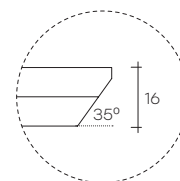

PARTICOLARE BISELLATURA BEVEL DETAIL

dimensioni L, P, H
dimensions L, W, H
(cm)

	COD./CODE	ø/L	P/W	H	peso netto net weight (kg)	peso lordo gross weight (kg)	volume imballo package volume (m³)
Tavolo con piano in vetro extralight fuso. Table with fused extralight glass top.	AGOT140...	ø140		75	76	119	1,20
	AGOT160...	ø160		75	93	144	1,31
	AGOT180...	ø180		75	114	182	1,43
	AGOR200...	200	100	75	98	140	1,45
	AGOR240...	240	110	75	122	172	1,47
	AGOR270...	270	110	75	137	198	1,89
	AGOR300...	300	110	75	149	218	1,89
Tavolo con piano in vetro extralight fuso, retroverniciato con tinte metallizzate Cat.2. Table with fused extralight glass top, back-lacquered with metallic paints Cat.2.	AGOT140...	ø140		75	77	120	1,20
	AGOT160...	ø160		75	94	145	1,31
	AGOT180...	ø180		75	115	183	1,43
	AGOR200...	200	100	75	99	141	1,45
	AGOR240...	240	110	75	123	173	1,47
	AGOR270...	270	110	75	138	199	1,83
	AGOR300...	300	110	75	150	219	1,89
Tavolo con piano in vetro extralight liscio da 15 mm temperato. Table with 15 mm tempered extralight flat glass top.	AGOT140...	ø140		75	76	119	1,20
	AGOT160...	ø160		75	93	144	1,31
	AGOT180...	ø180		75	114	182	1,43
	AGOR200...	200	100	75	98	140	1,45
	AGOR240...	240	110	75	122	172	1,47
	AGOR270...	270	110	75	137	198	1,83
	AGOR300...	300	110	75	149	218	1,89