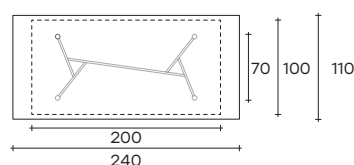

agos

DESIGN LUDOVICA
+ ROBERTO PALOMBA

modello registrato
registered model

portata sul piano: 150 kg
load capacity on top: 150 kg

Tavolo con base in metallo verniciato, finitura Grigio Lava o Greige Metallizzato. Piano in vetro extralight da 15 mm fuso a gran fuoco e temperato, disponibile trasparente o retroverniciato con tinte metallizzate. Il piano è disponibile anche in vetro extralight da 15 mm temperato, oppure in vetro bronzo o fumè da 16 mm stratificato e bisellato.

Table with painted metal base, in Lava Grey or Metallic Greige finish. Top made of 15 mm extralight, fused and tempered glass, available transparent or back-painted with metallic colours. The top is available also in 15 mm tempered extralight glass, or in 16 mm bronze or smoked glass, layered and bevelled.

PARTICOLARE BISELLATURA BEVEL DETAIL

dimensioni L, P, H
dimensions L, W, H
(cm)