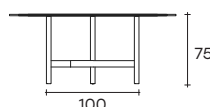

agos

DESIGN LUDOVICA
+ ROBERTO PALOMBA

modello registrato
registered model

portata sul piano: 150 kg
load capacity on top: 150 kg

Tavolo con base in metallo verniciato, finitura Grigio Lava o Greige Metallizzato. Piano in vetro extralight da 15 mm fuso a gran fuoco e temperato, disponibile trasparente o retroverniciato con tinte metallizzate. Il piano è disponibile anche in vetro extralight da 15 mm temperato, oppure in vetro bronzo o fumè da 16 mm stratificato e bisellato.

Table with painted metal base, in Lava Grey or Metallic Greige finish. Top made of 15 mm extralight, fused and tempered glass, available transparent or back-painted with metallic colours. The top is available also in 15 mm tempered extralight glass, or in 16 mm bronze or smoked glass, layered and bevelled.

PARTICOLARE BISELLATURA BEVEL DETAIL

dimensioni L, P, H
dimensions L, W, H
(cm)