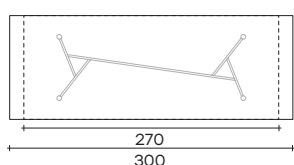

agos

DESIGN LUDOVICA
+ ROBERTO PALOMBA

modello registrato
registered model

portata sul piano: 150 kg
load capacity on top: 150 kg

Tavolo con base in metallo verniciato, finitura Grigio Lava o Greige Metallizzato. Piano in vetro extralight da 15 mm fuso a gran fuoco e temperato, disponibile trasparente o retroverniciato con tinte metallizzate. Il piano è disponibile anche in vetro extralight da 15 mm temperato, oppure in vetro bronzo o fumè da 16 mm stratificato e bisellato.

Table with painted metal base, in Lava Grey or Metallic Greige finish. Top made of 15 mm extralight, fused and tempered glass, available transparent or back-painted with metallic colours. The top is available also in 15 mm tempered extralight glass, or in 16 mm bronze or smoked glass, layered and bevelled.

PARTICOLARE BISELLATURA BEVEL DETAIL

dimensioni L, P, H
dimensions L, W, H
(cm)