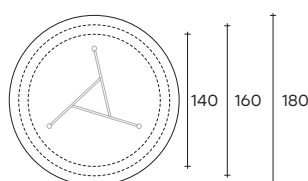

agos

DESIGN LUDOVICA
+ ROBERTO PALOMBA

modello registrato
registered model

portata sul piano: 150 kg
load capacity on top: 150 kg

Tavolo con base in metallo verniciato, finitura Grigio Lava o Greige Metallizzato. Piano in vetro extralight da 15 mm fuso a gran fuoco e temperato, disponibile trasparente o retroverniciato con tinte metallizzate. Il piano è disponibile anche in vetro extralight da 15 mm temperato, oppure in vetro bronzo o fumè da 16 mm stratificato e bisellato.

Table with painted metal base, in Lava Grey or Metallic Greige finish. Top made of 15 mm extralight, fused and tempered glass, available transparent or back-painted with metallic colours. The top is available also in 15 mm tempered extralight glass, or in 16 mm bronze or smoked glass, layered and bevelled.

PARTICOLARE BISELLATURA BEVEL DETAIL

dimensioni L, P, H
dimensions L, W, H
(cm)