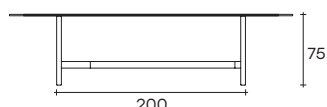

agos

DESIGN LUDOVICA
+ ROBERTO PALOMBA

modello registrato
registered model

portata sul piano: 150 kg
load capacity on top: 150 kg

Tavolo con base in metallo verniciato, finitura Grigio Lava o Greige Metallizzato. Piano in vetro extralight da 15 mm fuso a gran fuoco e temperato, disponibile trasparente o retroverniciato con tinte metallizzate. Il piano è disponibile anche in vetro extralight da 15 mm temperato, oppure in vetro bronzo o fumè da 16 mm stratificato e bisellato.

Table with painted metal base, in Lava Grey or Metallic Greige finish. Top made of 15 mm extralight, fused and tempered glass, available transparent or back-painted with metallic colours. The top is available also in 15 mm tempered extralight glass, or in 16 mm bronze or smoked glass, layered and bevelled.

PARTICOLARE BISELLATURA BEVEL DETAIL

dimensioni L, P, H
dimensions L, W, H
(cm)