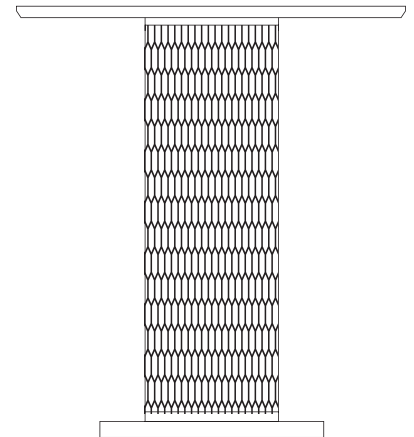

Mesh

Bar table

by Patricia Urquiola

kettal

Side table Ø60

Designer
Patricia Urquiola

Collection
Mesh

Reference
KS1702600

cm/inch

100/39,3

cm/inch

Ø52/20,4

Ø31/12

kettal

Side table Ø60

Designer
Patricia Urquiola